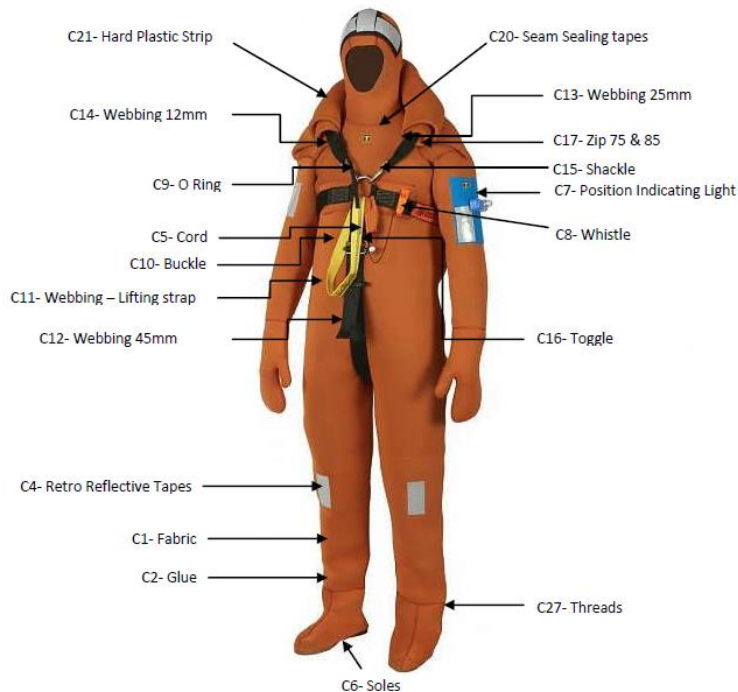

## COMBINAISON DE SURVIE NORSEA

COMBINAISON DE SURVIE NORSEA (Modèle déposé)  
Approuvée CE OMI Solas 74/83. Une combinaison à utiliser sans l'ajout d'un gilet de sauvetage. Fiabilité complète : La combinaison ne dépend pas d'un système de gonflage pour la flottabilité. Il n'y a aucun élément qui ait besoin d'être activé pour la rendre opérationnelle. La combinaison NORSEA 5 mm est très résistante à l'usure, à la déchirure et conserve toujours ses performances. Elle est systématiquement équipée d'un harnais, d'un bout de sécurité, d'une poignée de levage, d'un sifflet et d'une lampe de repérage.

General view:

### Tailles - Sizes - Tallas

|          |                                   |
|----------|-----------------------------------|
| Standard | 1,50 m - 1,90 m<br>50 kg - 105 kg |
| Jumbo    | 1,90 m - 2 m<br>105 kg - 150 kg   |